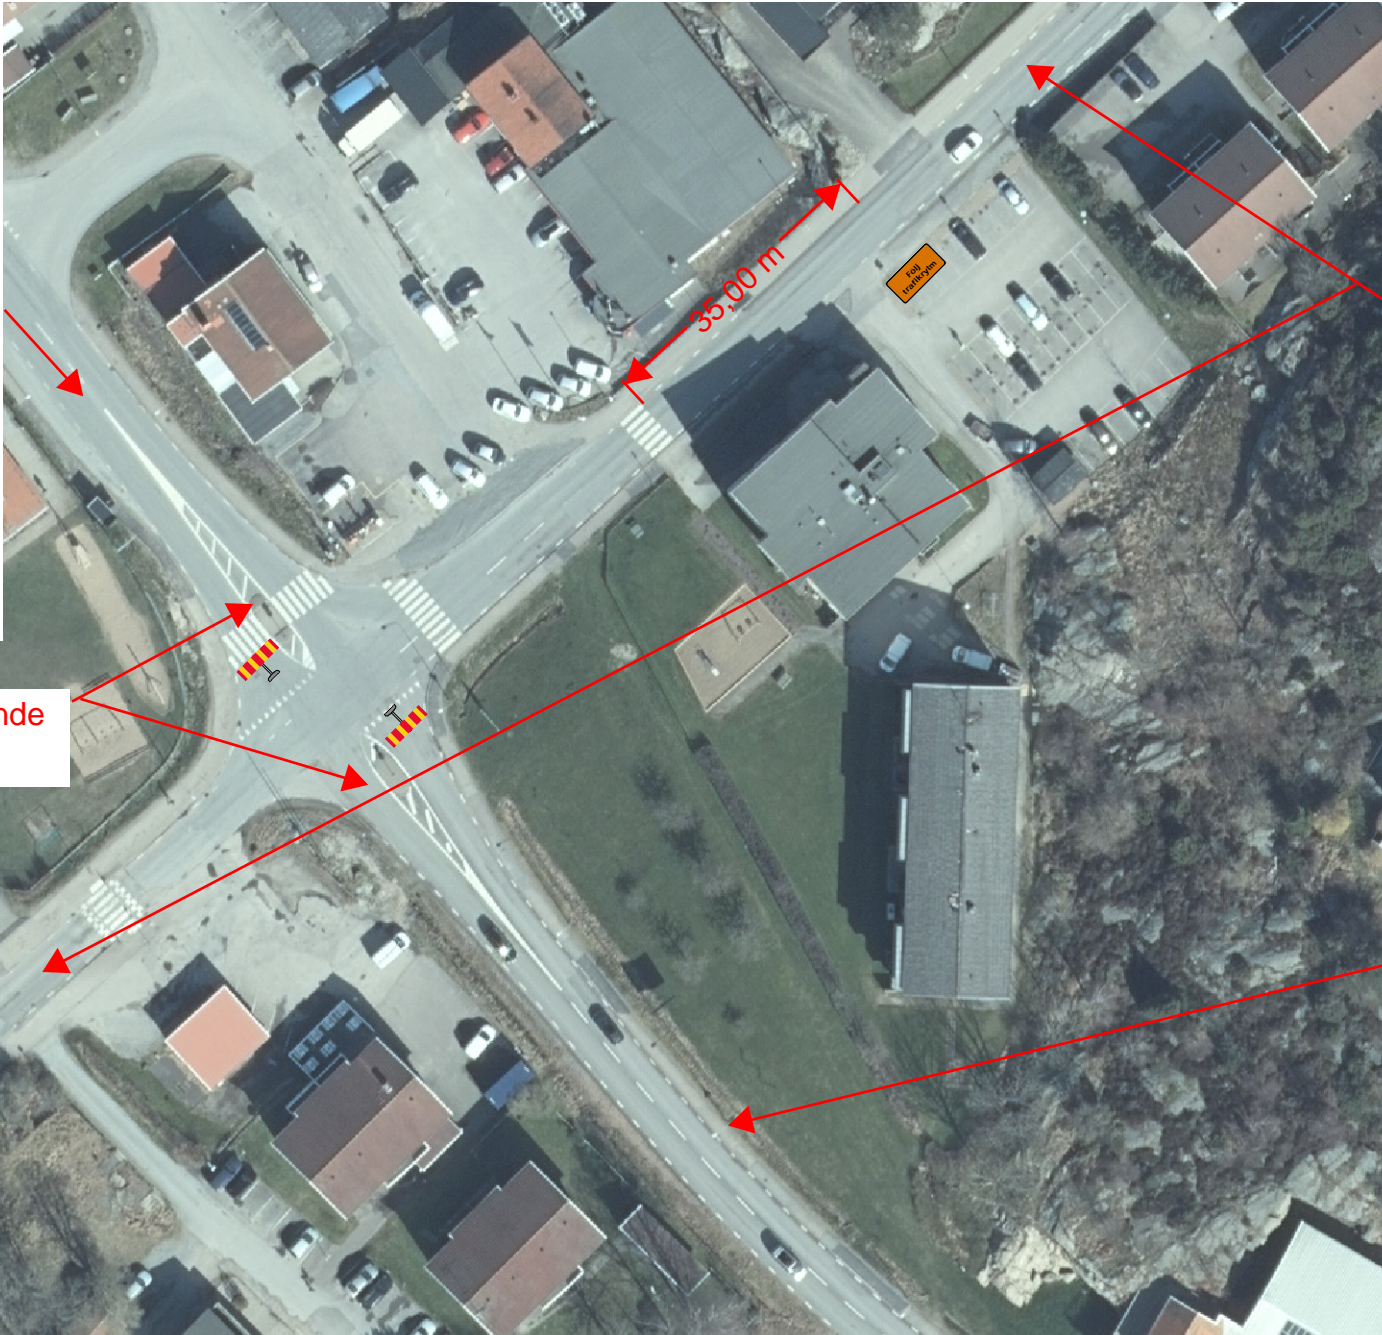

SVEVIA

E 292667
N 6454003

Bef. missvisande
D2:or täcks

0 20 40 60 m
Skala 1:900, SWEREF 99 TM, RH 2000.

N 6453844
E 292916